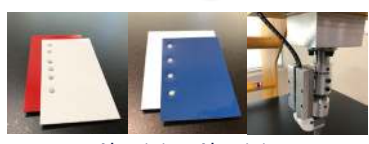

ACCU-CLINCH SPR

Máquina de remache auto perforante

 **Made in America with Pride**

COMPUTERIZED CUTTERS, EL LÍDER MUNDIAL EN EQUIPOS DE LETRAS DE CANAL, SE ENORGULLECE DE PRESENTAR NUESTRA ÚLTIMA ENTRADA EN LA AUTOMATIZACIÓN DE TIENDAS DE LETREROS.

La máquina de remache auto perforante Accu-Clinch SPR sujeta los retornos de las letras de canal a los dorsos de letras de aluminio y material compuesto de aluminio (ACM).

- Elimina la perforación y el remachado manual
- Remache letras completas en una fracción del tiempo
- Cuenta con una mesa de altura ajustable
- Fácil carga y descarga de cartas
- Funciona con remaches de 4 mm y 5 mm
- Todo neumático
- La ÚNICA garantía de 3 años de la industria

Aluminio a Aluminio
Aluminio a ACM
Cabeza de remache autoindexable

COMPONENTES DE ACTUALIZACIÓN DISPONIBLES PARA ACCU-CLINCH MODELO 620. ¡LLAME PARA PRECIOS!

COMPUTERIZED CUTTERS, INC.

TOLL FREE 800-310-2887 • SALES@COMPUTERIZEDCUTTERS.COM
WWW.COMPUTERIZEDCUTTERS.COM